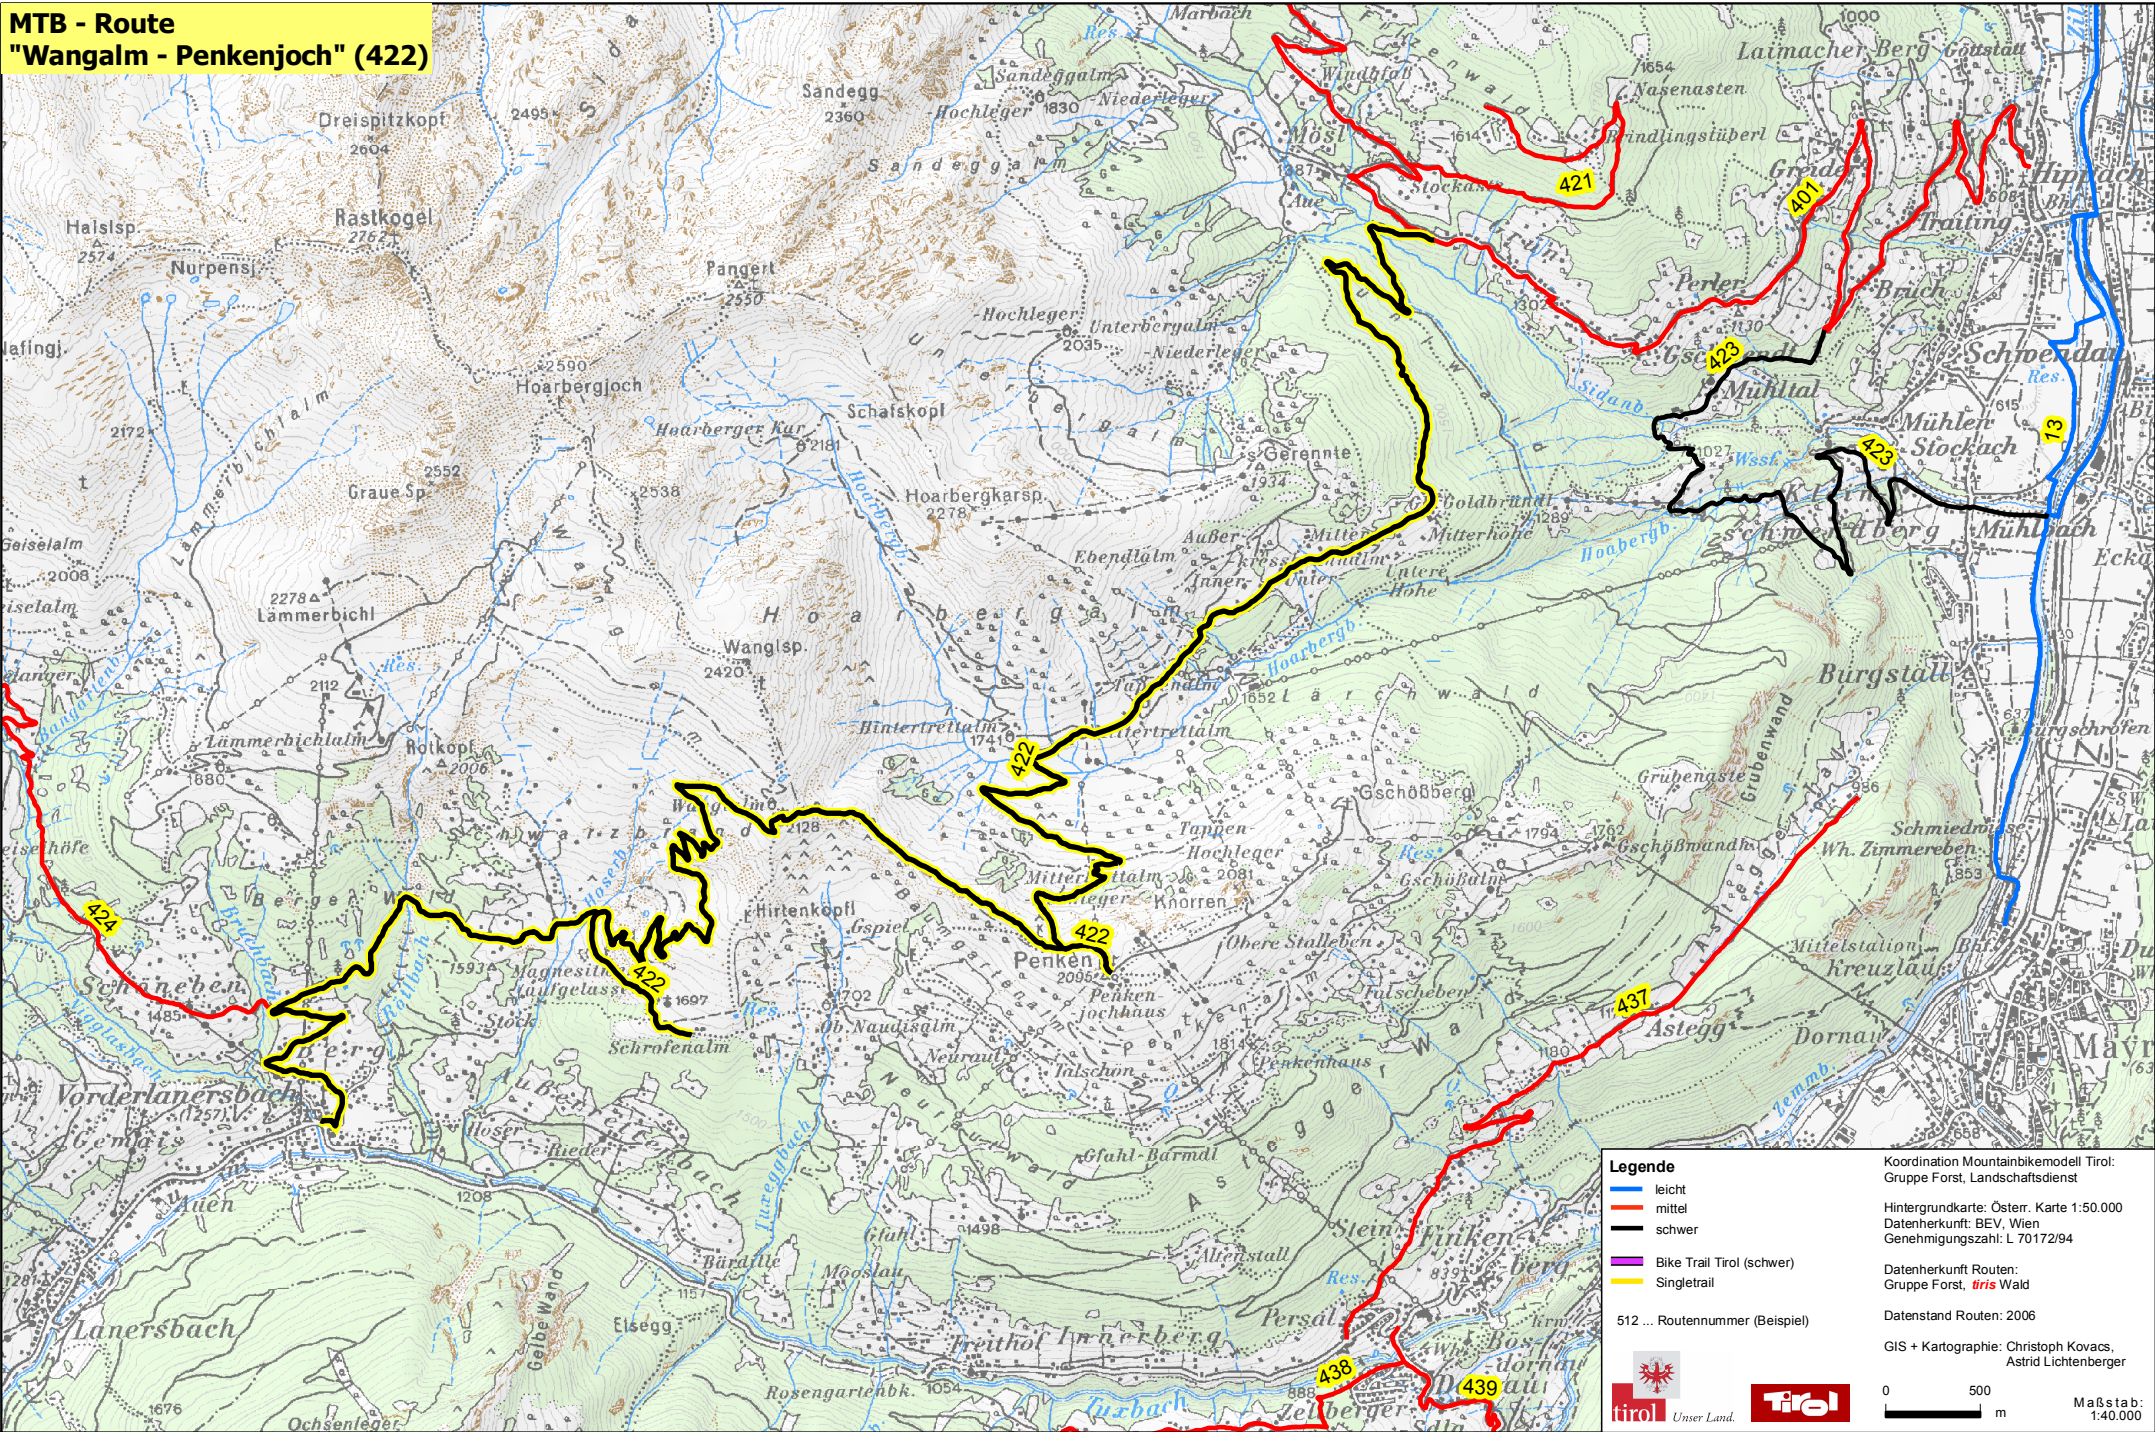

**MTB - Route
"Wangalm - Penkenjoch" (422)**

Legende

- leicht
- mittel
- schwer
- Bike Trail Tirol (schwer)
- Singletrail

512 ... Routennummer (Beispiel)

Koordination Mountainbikemodell Tirol:
Gruppe Forst, Landschaftsdiest

Hintergrundkarte: Österr. Karte 1:50.000
Datenherkunft: BEV, Wien
Genehmigungszahl: L 70172/94

Datenherkunft Routen:
Gruppe Forst, **füris** Wald

Datenstand Routen: 2006

GIS + Kartographie: Christoph Kovacs,
Astrid Lichtenberger