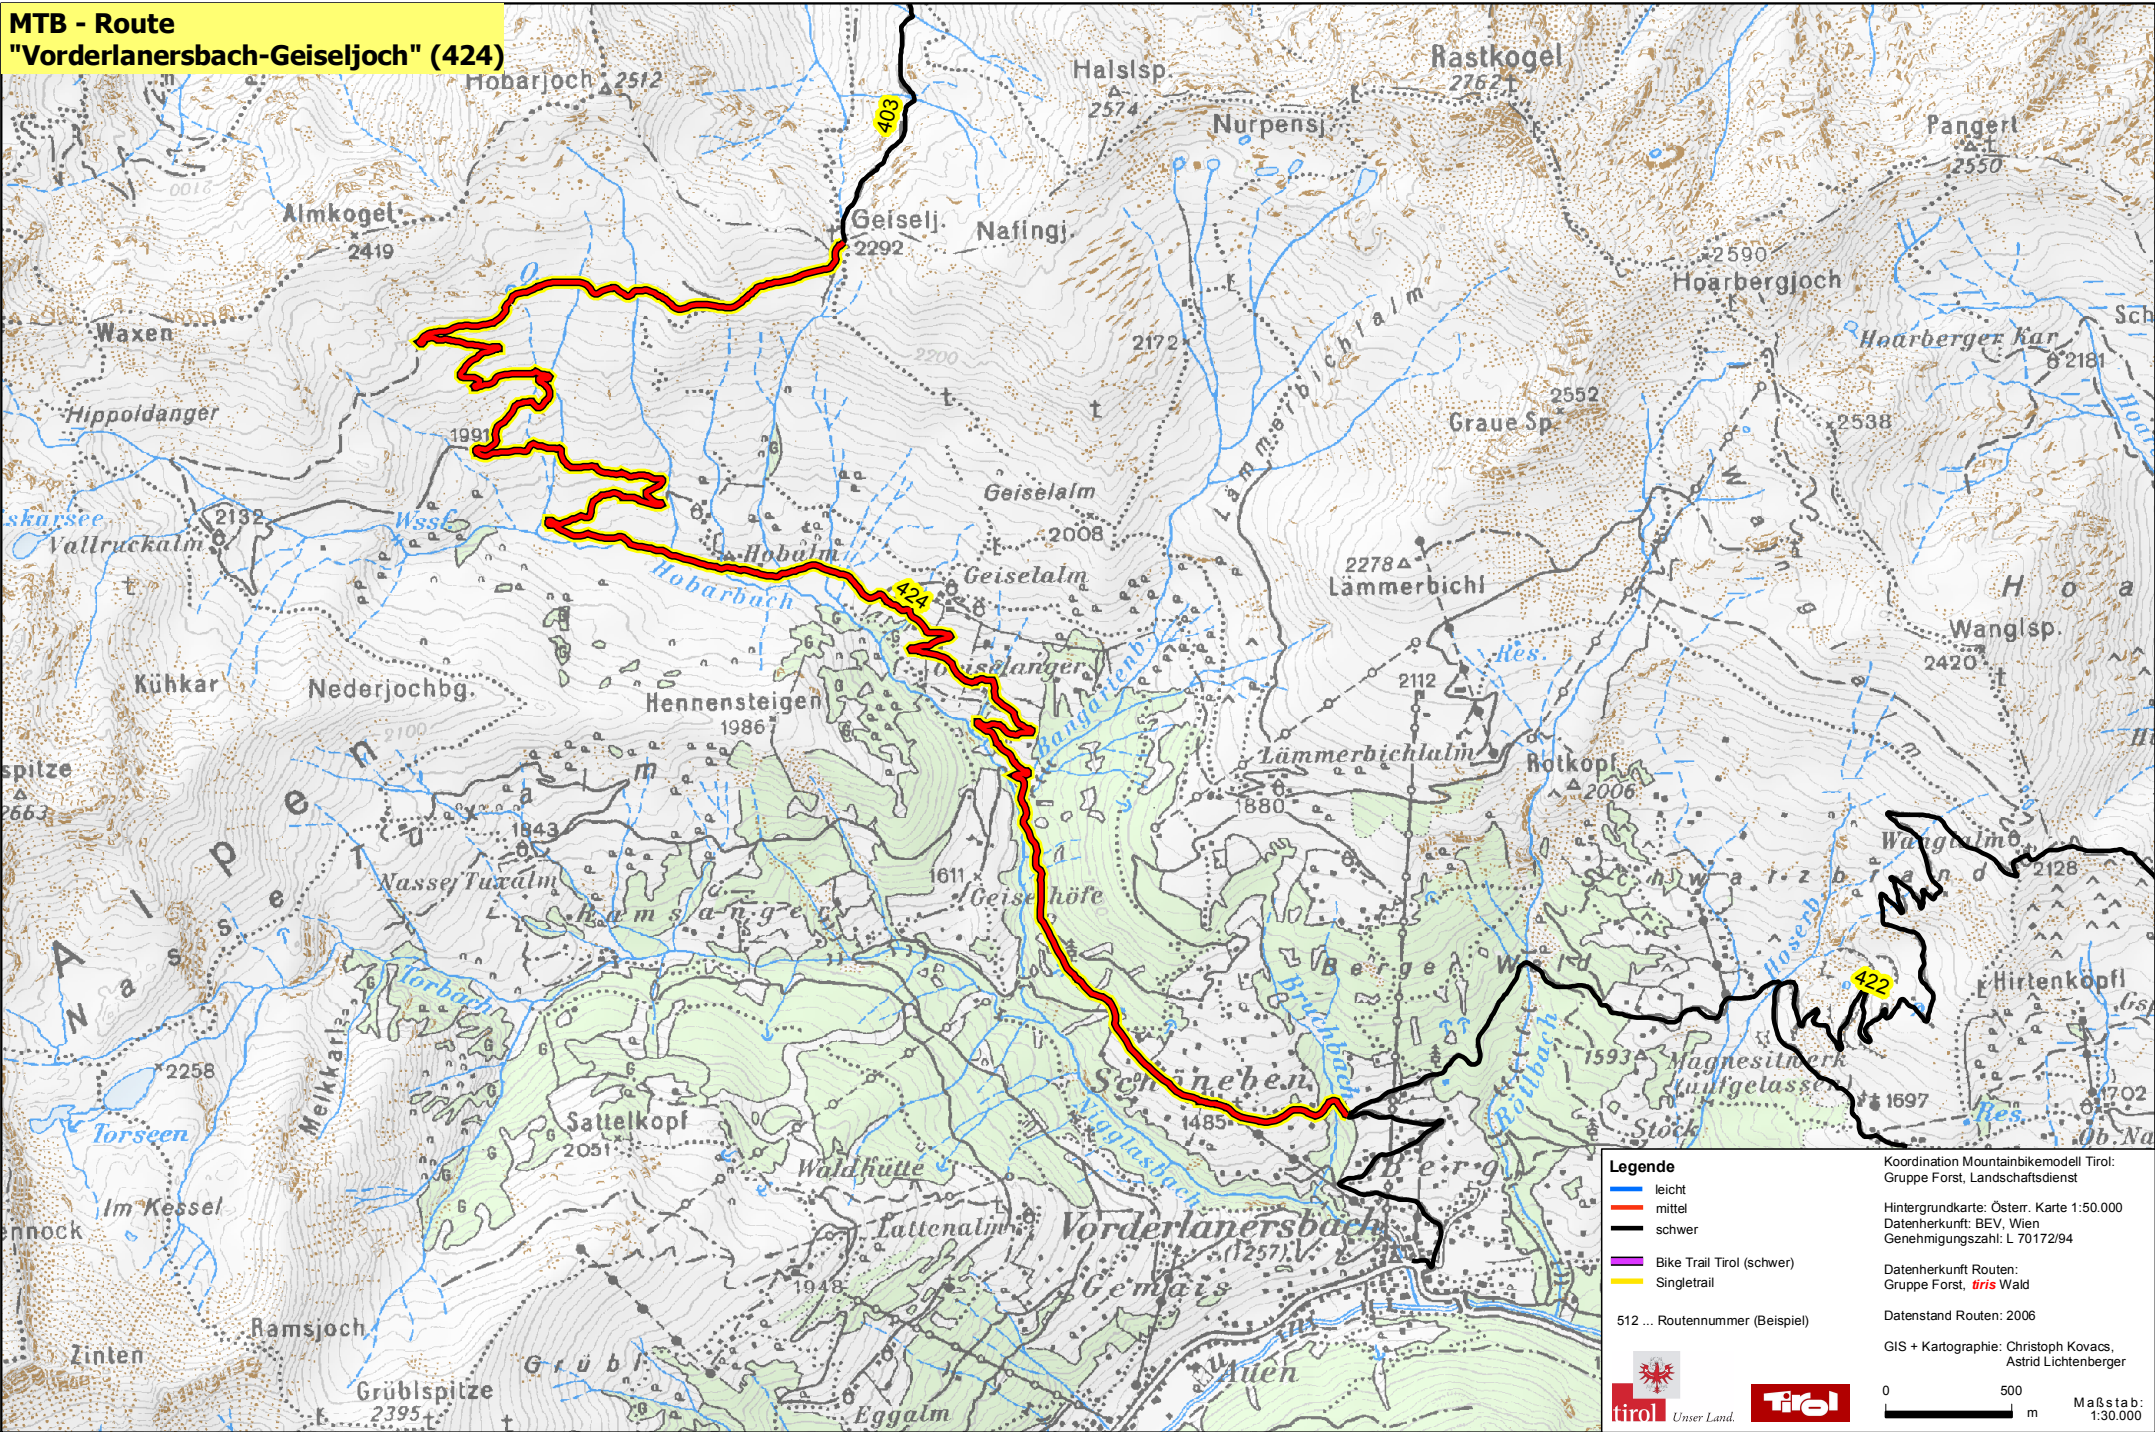

MTB - Route
"Vorderlanersbach-Geiseljoch" (424)

Legende

- leicht
- mittel
- schwer
- Bike Trail Tirol (schwer)
- Singletrail

512 ... Routennummer (Beispiel)

Koordination Mountainbikemodell Tirol:
 Gruppe Forst, Landschaftsdienst

Hintergrundkarte: Österr. Karte 1:50.000
 Datenherkunft: BEV, Wien
 Genehmigungszahl: L 70172/94

Datenherkunft Routen:
 Gruppe Forst, **firis** Wald

Datenstand Routen: 2006

GIS + Kartographie: Christoph Kovacs,
 Astrid Lichtenberger

0 500 m Maßstab: 1:30.000