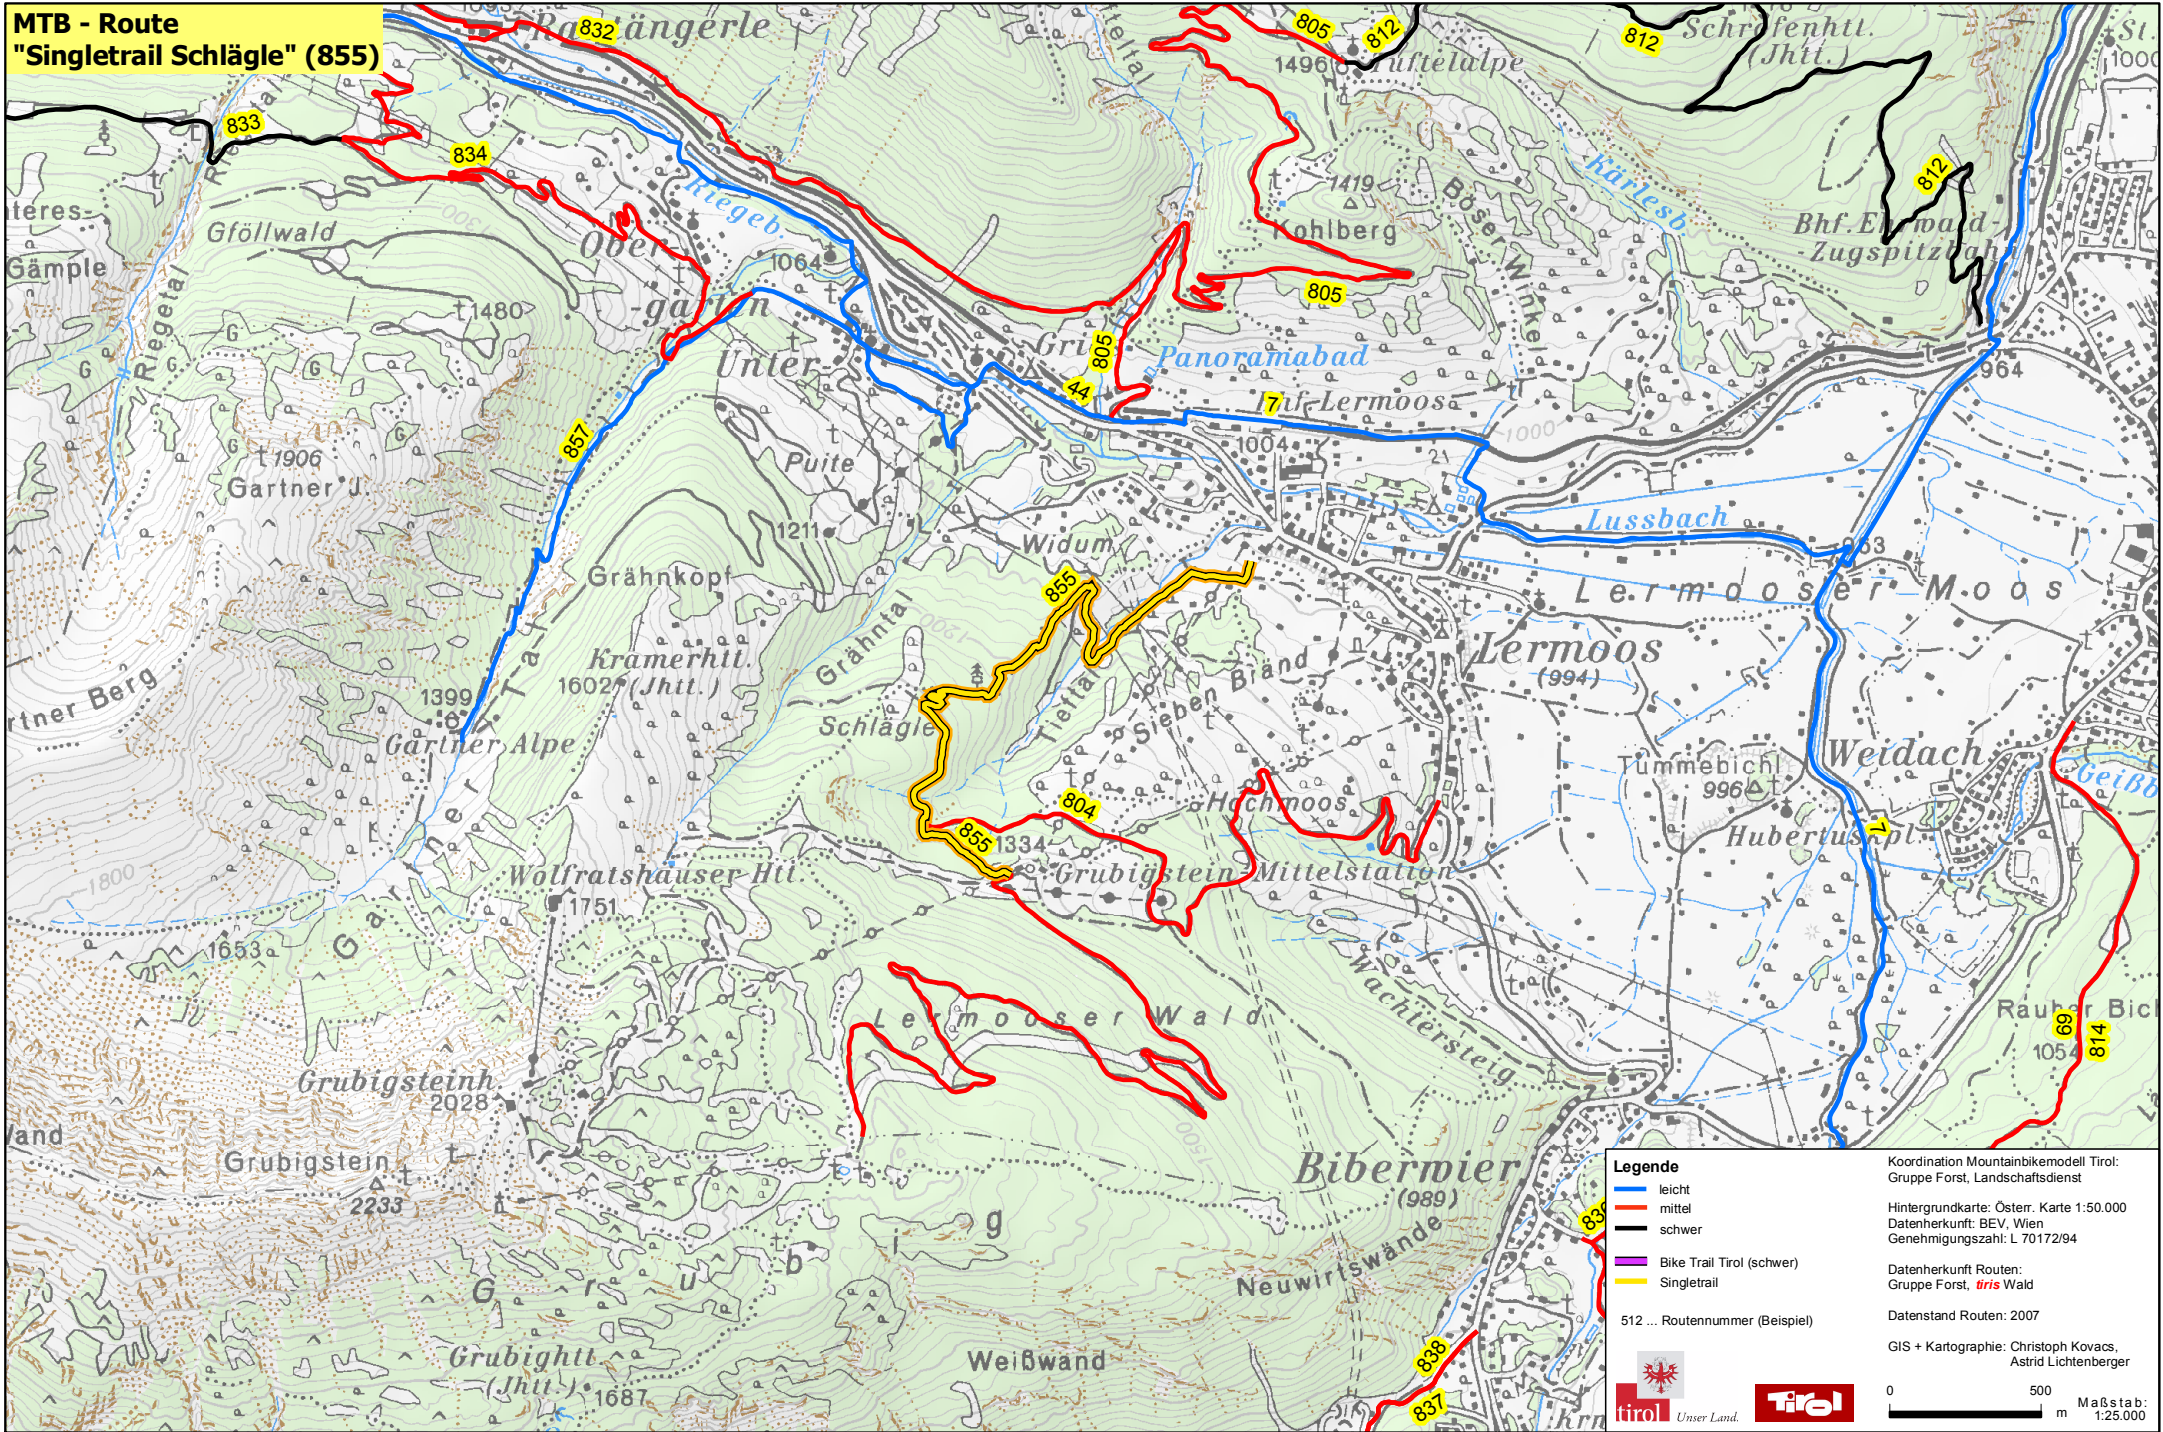

**MTB - Route  
"Singletrail Schlägle" (855)**

**Legende**

- leicht
- mittel
- schwer
- Bike Trail Tirol (schwer)
- Singletrail

512 ... Routennummer (Beispiel)

Koordination Mountainbikemodell Tirol:  
Gruppe Forst, Landschaftsdienst

Hintergrundkarte: Österr. Karte 1:50.000  
Datenherkunft: BEV, Wien  
Genehmigungszahl: L 70172/94

Datenherkunft Routen:  
Gruppe Forst, **tiris** Wald

Datenstand Routen: 2007

GIS + Kartographie: Christoph Kovacs,  
Astrid Lichtenberger

0 500 m Maßstab: 1:25.000