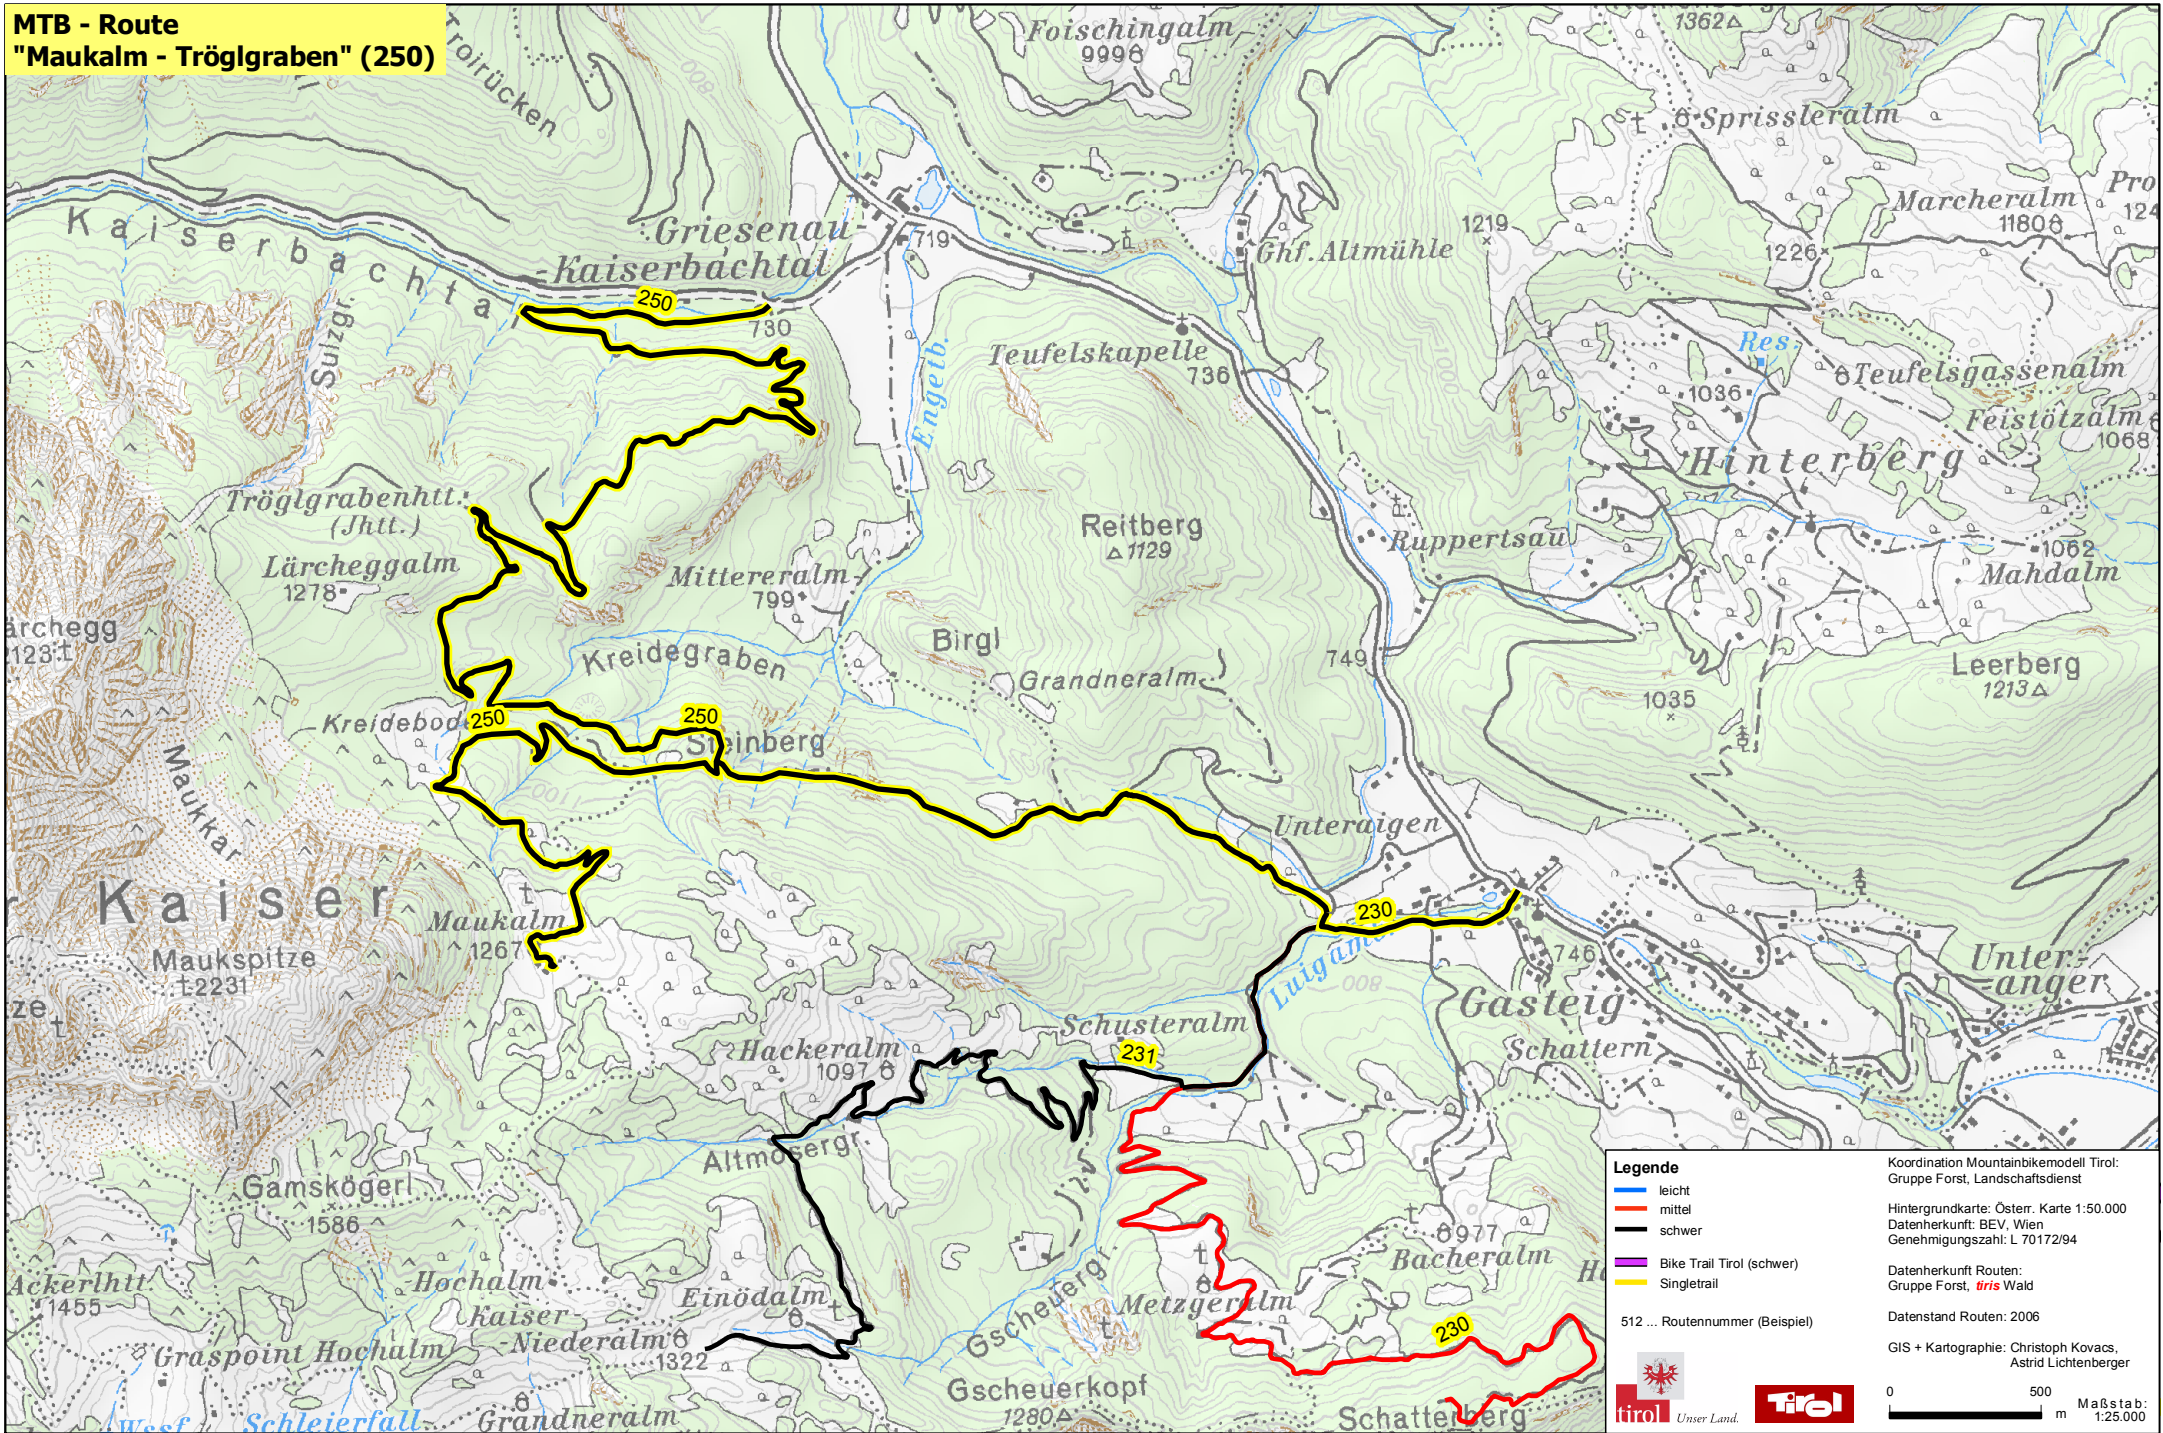

MTB - Route
"Maukalm - Tröglgraben" (250)

Legende

- leicht
- mittel
- schwer
- Bike Trail Tirol (schwer)
- Singletrail

512 ... Routennummer (Beispiel)

Koordination Mountainbikemodell Tirol:
 Gruppe Forst, Landschaftsdienst

Hintergrundkarte: Österr. Karte 1:50.000
 Datenherkunft: BEV, Wien
 Genehmigungszahl: L 70172/94

Datenherkunft Routen:
 Gruppe Forst, **füris** Wald

Datenstand Routen: 2006

GIS + Kartographie: Christoph Kovacs,
 Astrid Lichtenberger

0 500 m Maßstab: 1:25.000