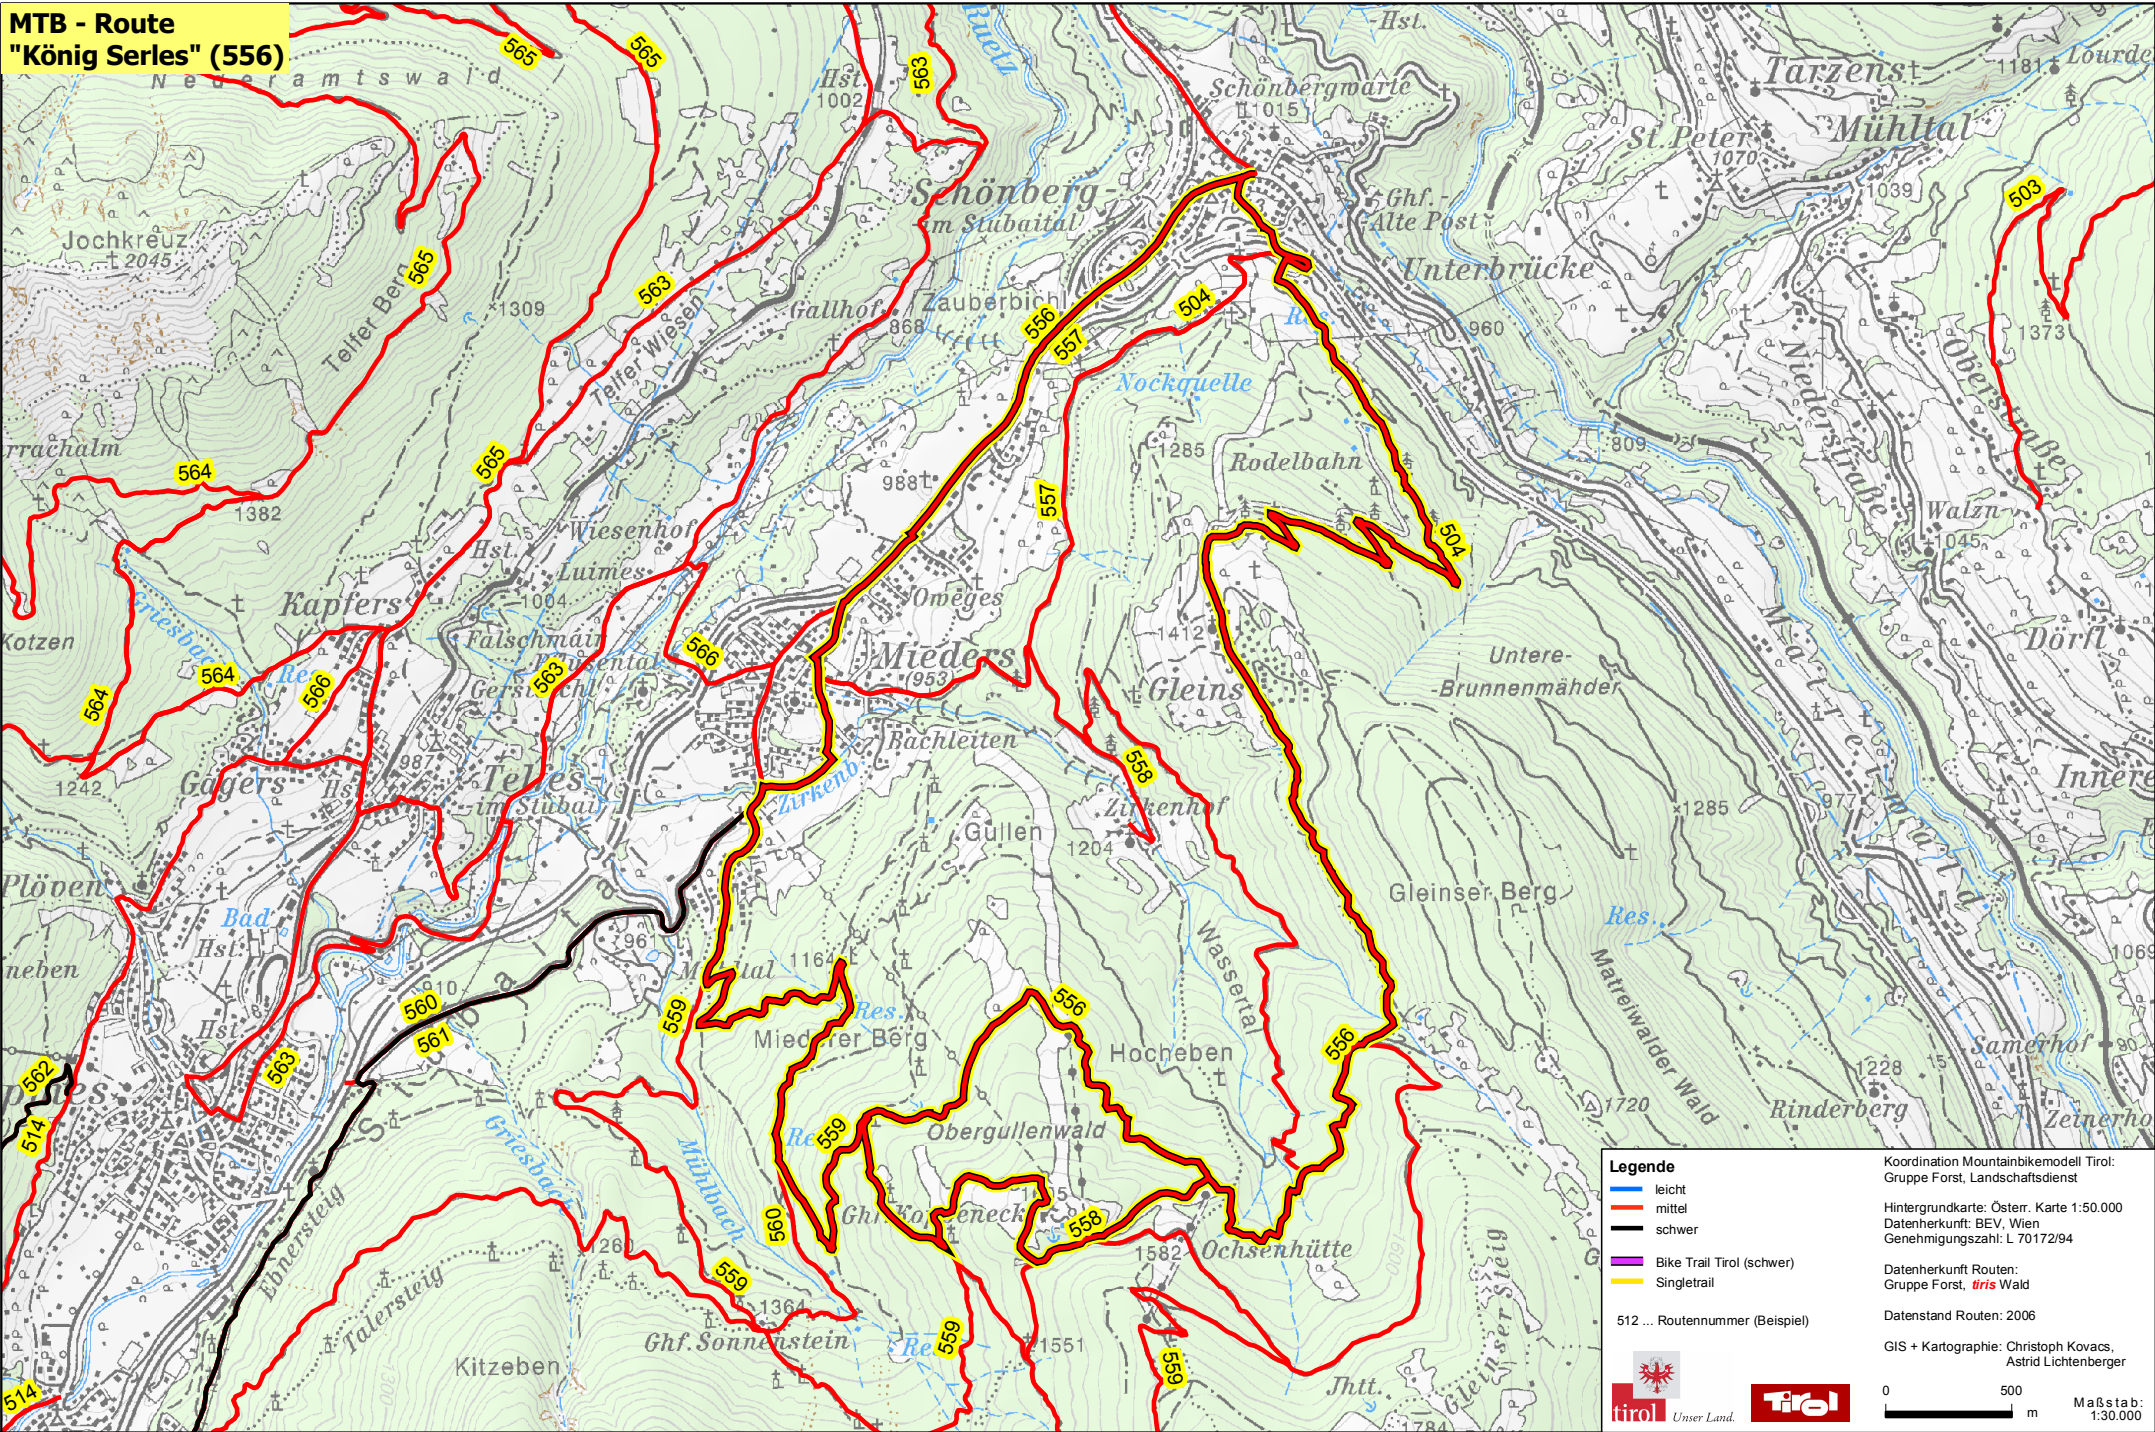

**MTB - Route
"König Serles" (556)**

Legende

- leicht
 - mittel
 - schwer
 - Bike Trail Tirol (schwer)
 - Singletrail
- 512 ... Routennummer (Beispiel)

Koordination Mountainbikemodell Tirol:
Gruppe Forst, Landschaftsdienst

Hintergrundkarte: Österr. Karte 1:50.000
Datenherkunft: BEV, Wien
Genehmigungszahl: L 70172/94

Datenherkunft Routen:
Gruppe Forst, **firis** Wald

Datenstand Routen: 2006

GIS + Kartographie: Christoph Kovacs,
Astrid Lichtenberger