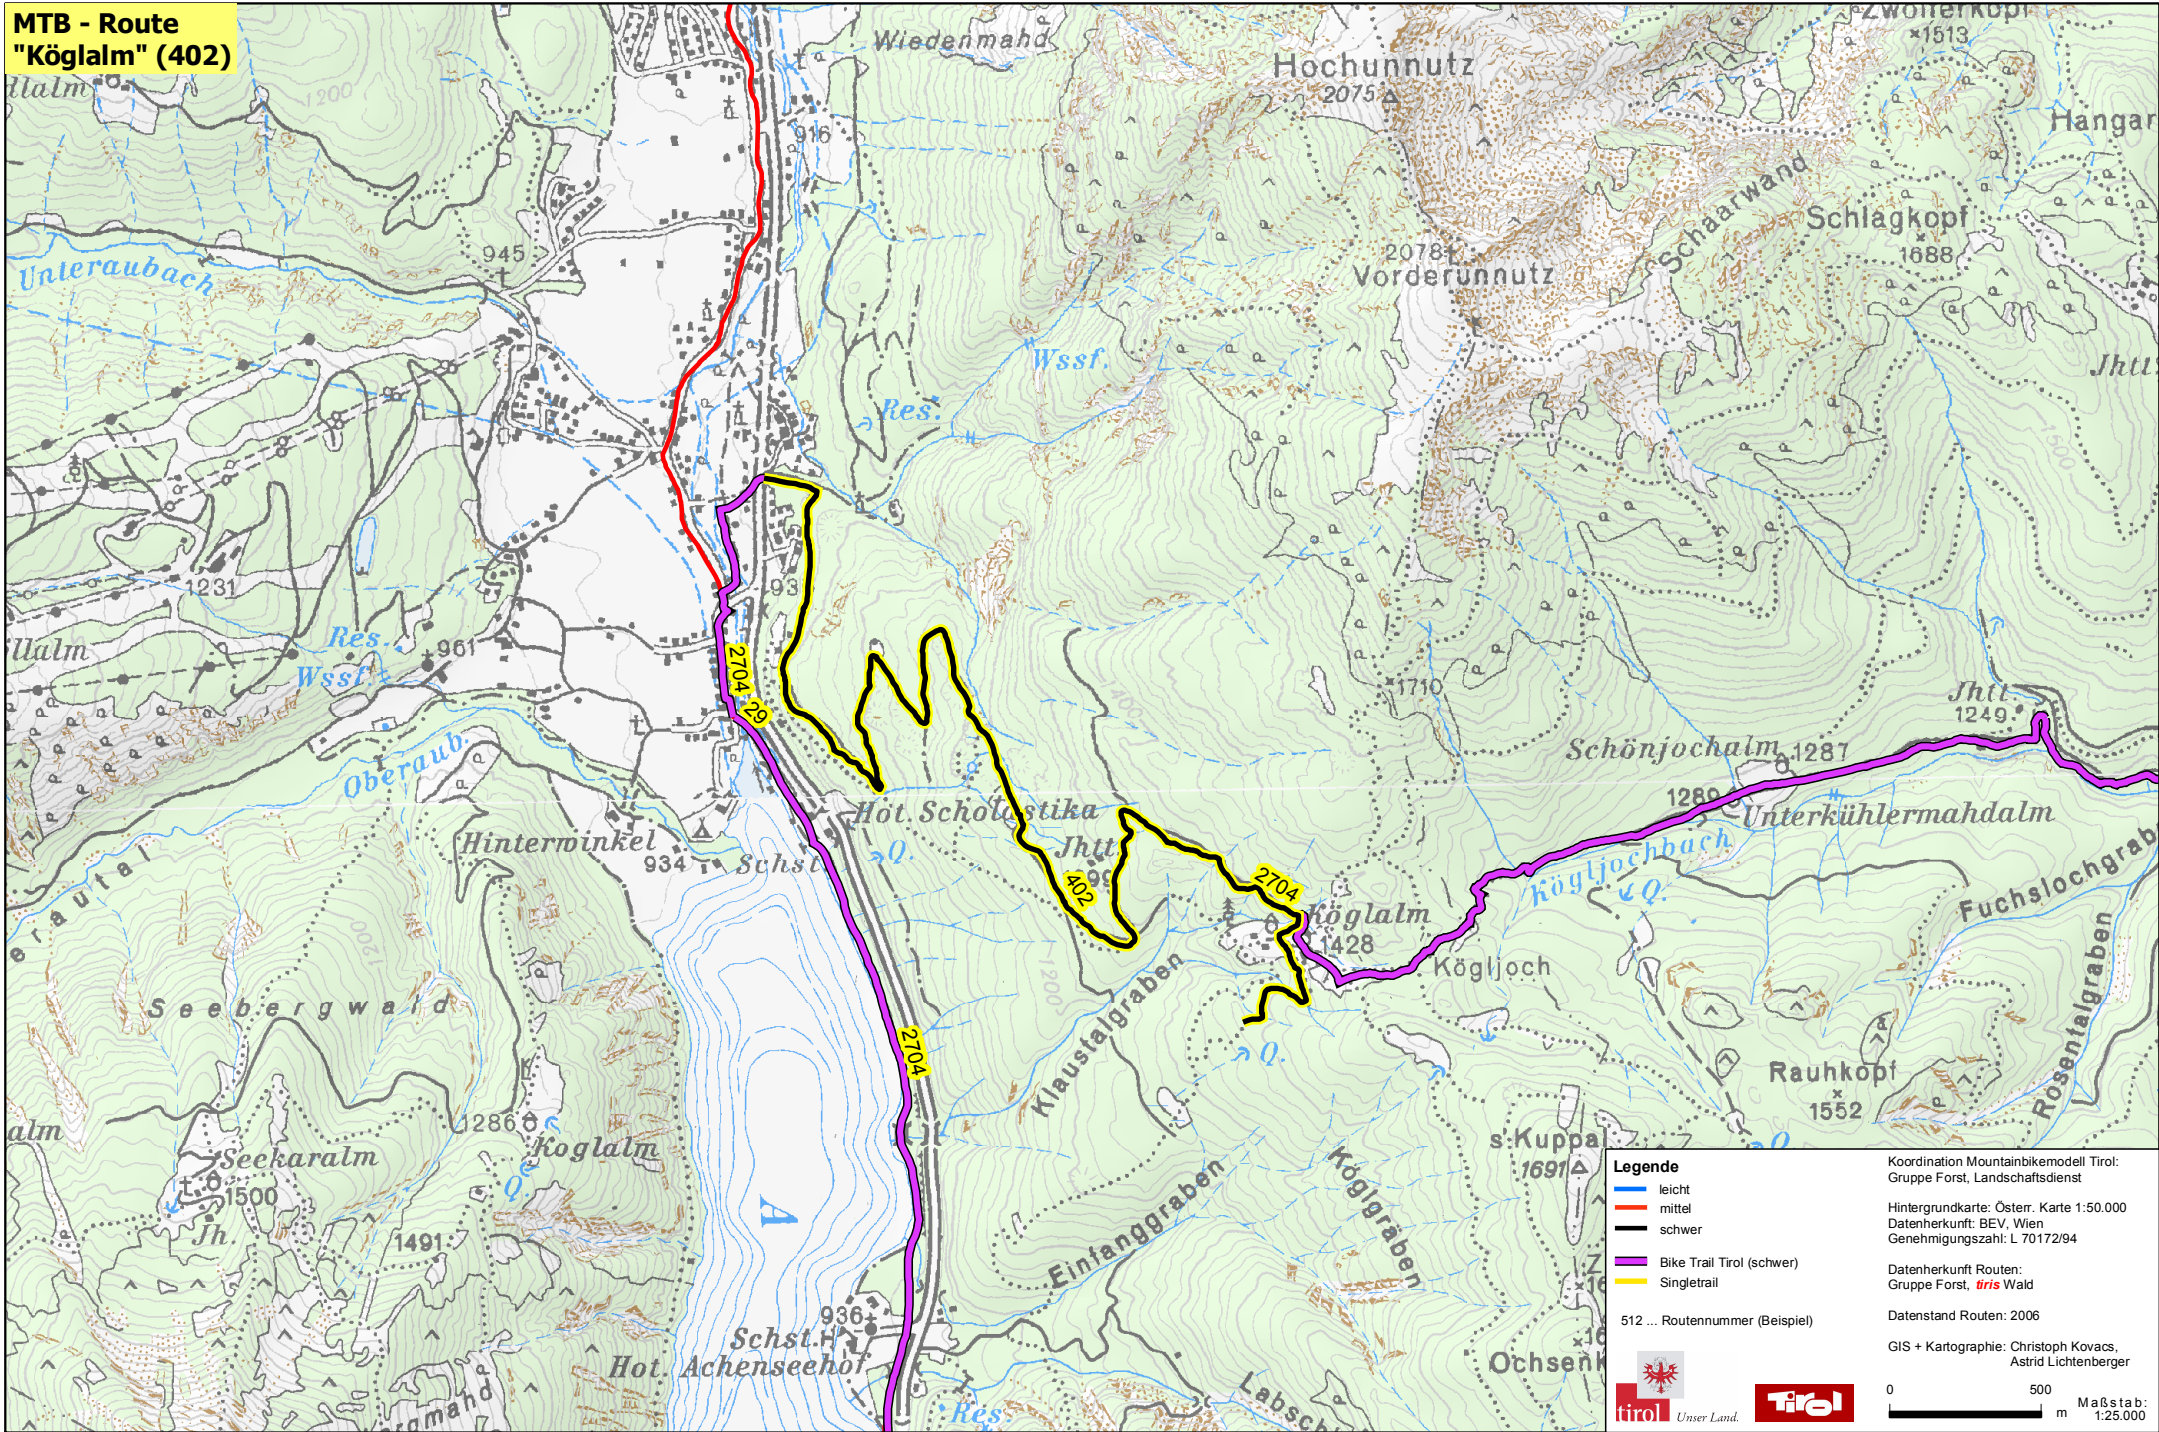

**MTB - Route
"Köglalm" (402)**

- Legende**
- leicht
 - mittel
 - schwer
 - Bike Trail Tirol (schwer)
 - Singletrail
- 512 ... Routennummer (Beispiel)

Koordination Mountainbikemodell Tirol:
Gruppe Forst, Landschaftsdienst

Hintergrundkarte: Österr. Karte 1:50.000
Datenherkunft: BEV, Wien
Genehmigungszahl: L 70172/94

Datenherkunft Routen:
Gruppe Forst, **tiris** Wald

Datenstand Routen: 2006

GIS + Kartographie: Christoph Kovacs,
Astrid Lichtenberger

0 500 m Maßstab: 1:25.000