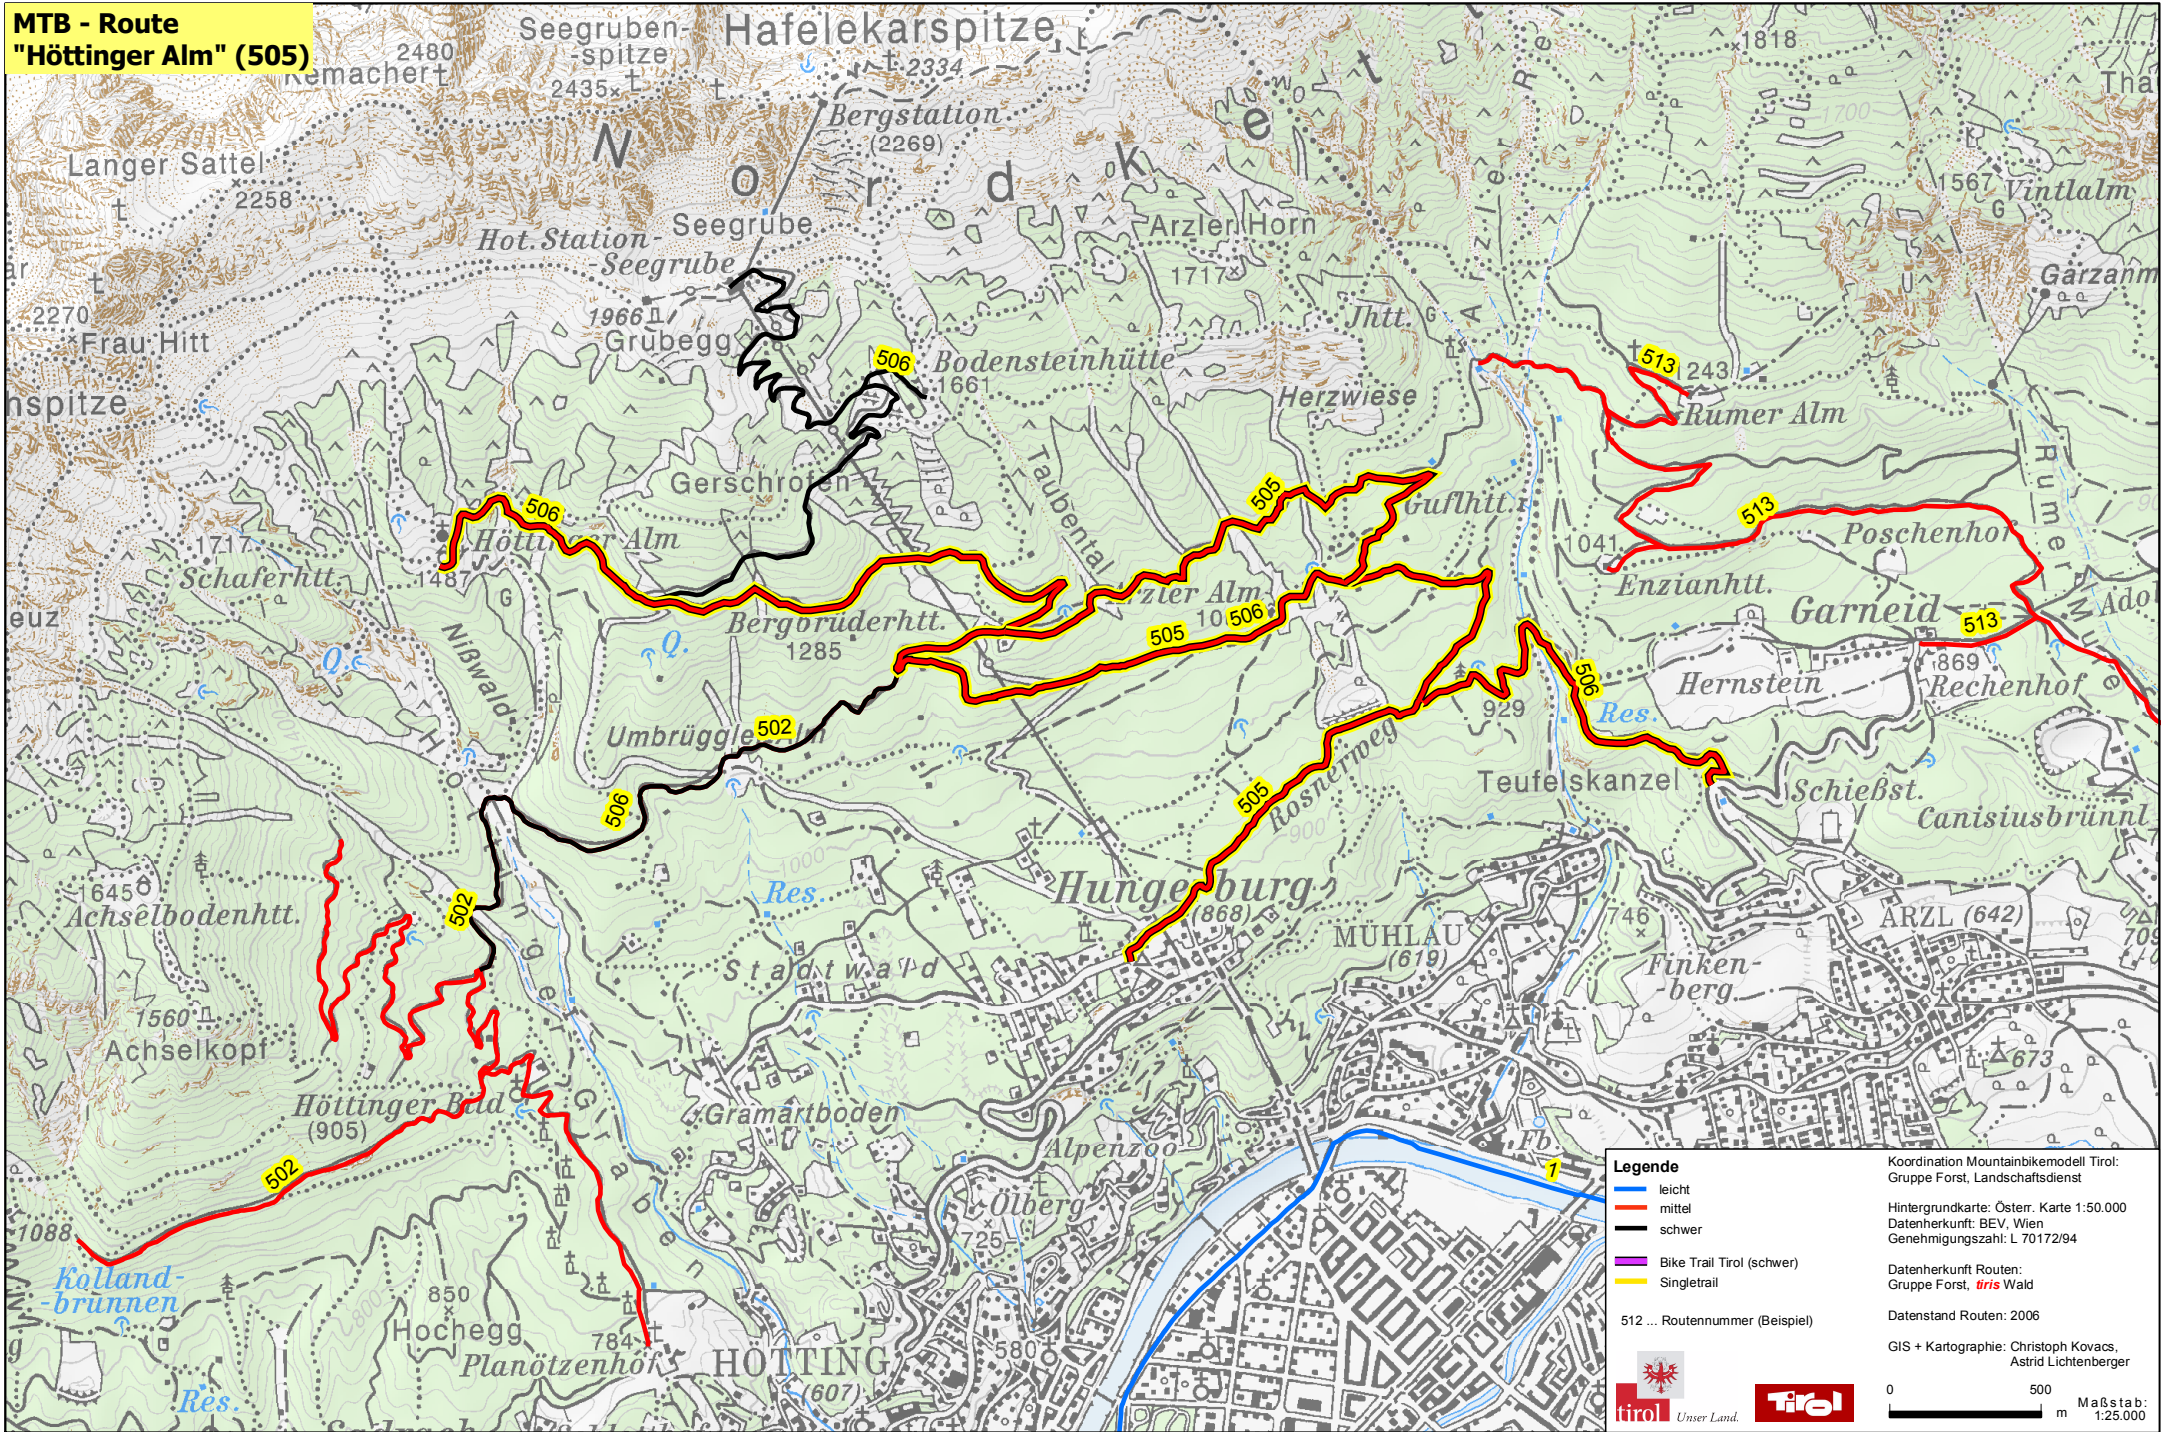

**MTB - Route  
"Höttinger Alm" (505)**

**Legende**

- leicht
- mittel
- schwer
- Bike Trail Tirol (schwer)
- Singletrail

512 ... Routennummer (Beispiel)

Koordination Mountainbikemodell Tirol:  
Gruppe Forst, Landschaftsdienst

Hintergrundkarte: Österr. Karte 1:50.000  
Datenherkunft: BEV, Wien  
Genehmigungszahl: L 70172/94

Datenherkunft Routen:  
Gruppe Forst, **firis** Wald

Datenstand Routen: 2006

GIS + Kartographie: Christoph Kovacs,  
Astrid Lichtenberger

0 500 m Maßstab: 1:25.000