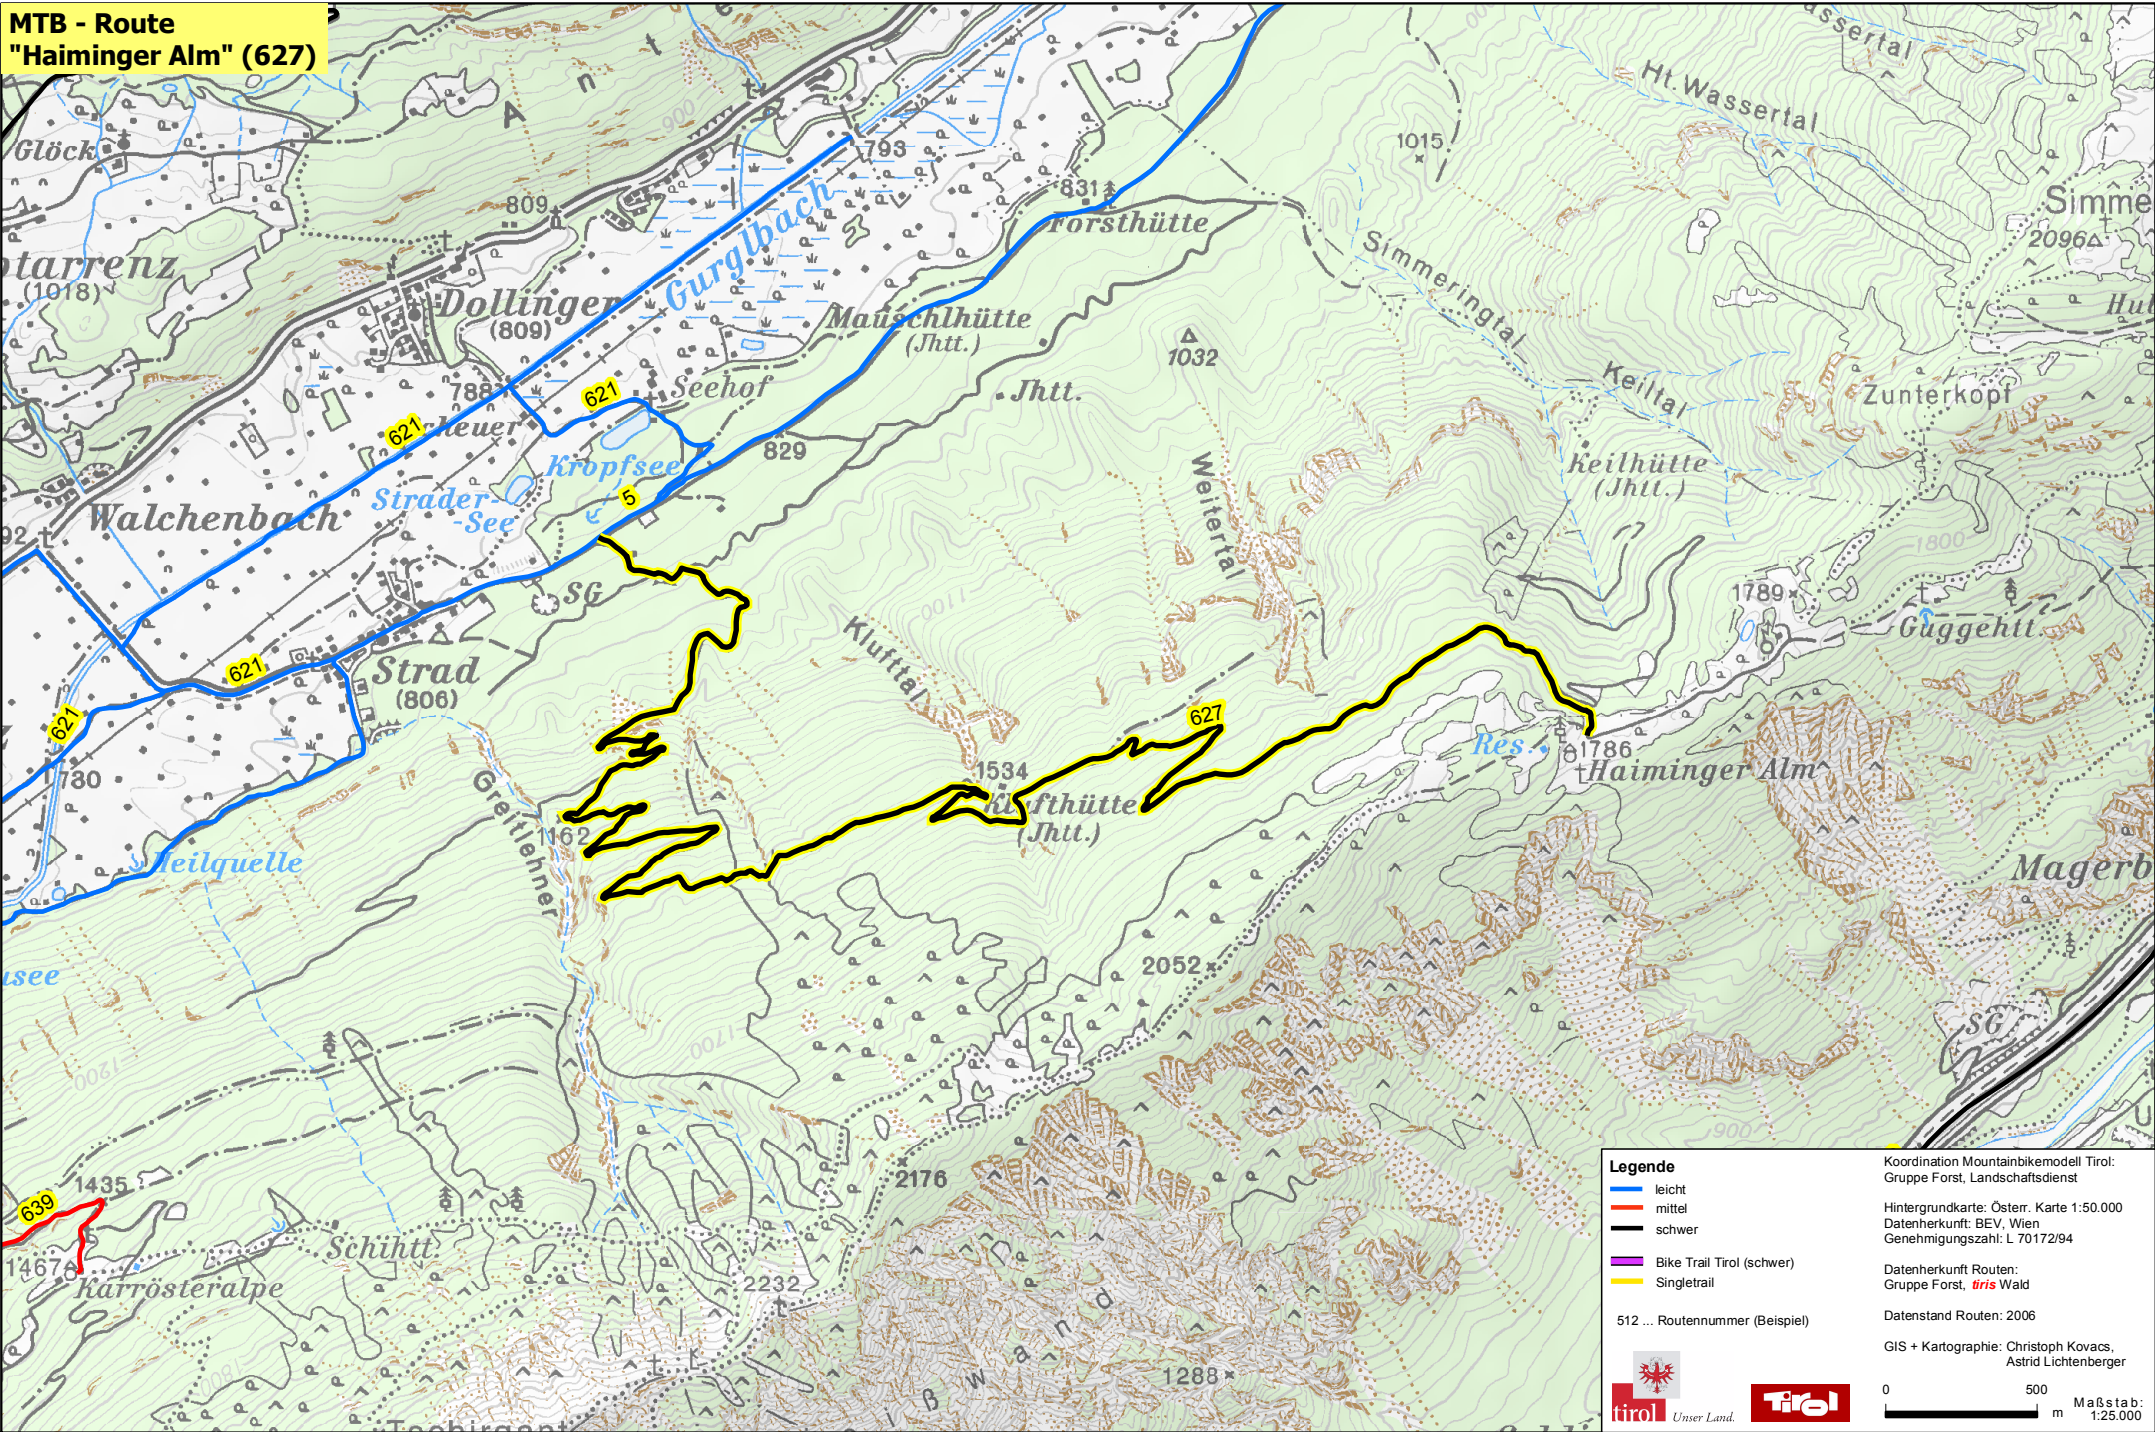

**MTB - Route
"Haiminger Alm" (627)**

Legende

- leicht
- mittel
- schwer
- Bike Trail Tirol (schwer)
- Singletrail

512 ... Routennummer (Beispiel)

Koordination Mountainbikemodell Tirol:
Gruppe Forst, Landschaftsdiens

Hintergrundkarte: Österr. Karte 1:50.000
Datenherkunft: BEV, Wien
Genehmigungszahl: L 70172/94

Datenherkunft Routen:
Gruppe Forst, **tiris** Wald

Datenstand Routen: 2006

GIS + Kartographie: Christoph Kovacs,
Astrid Lichtenberger