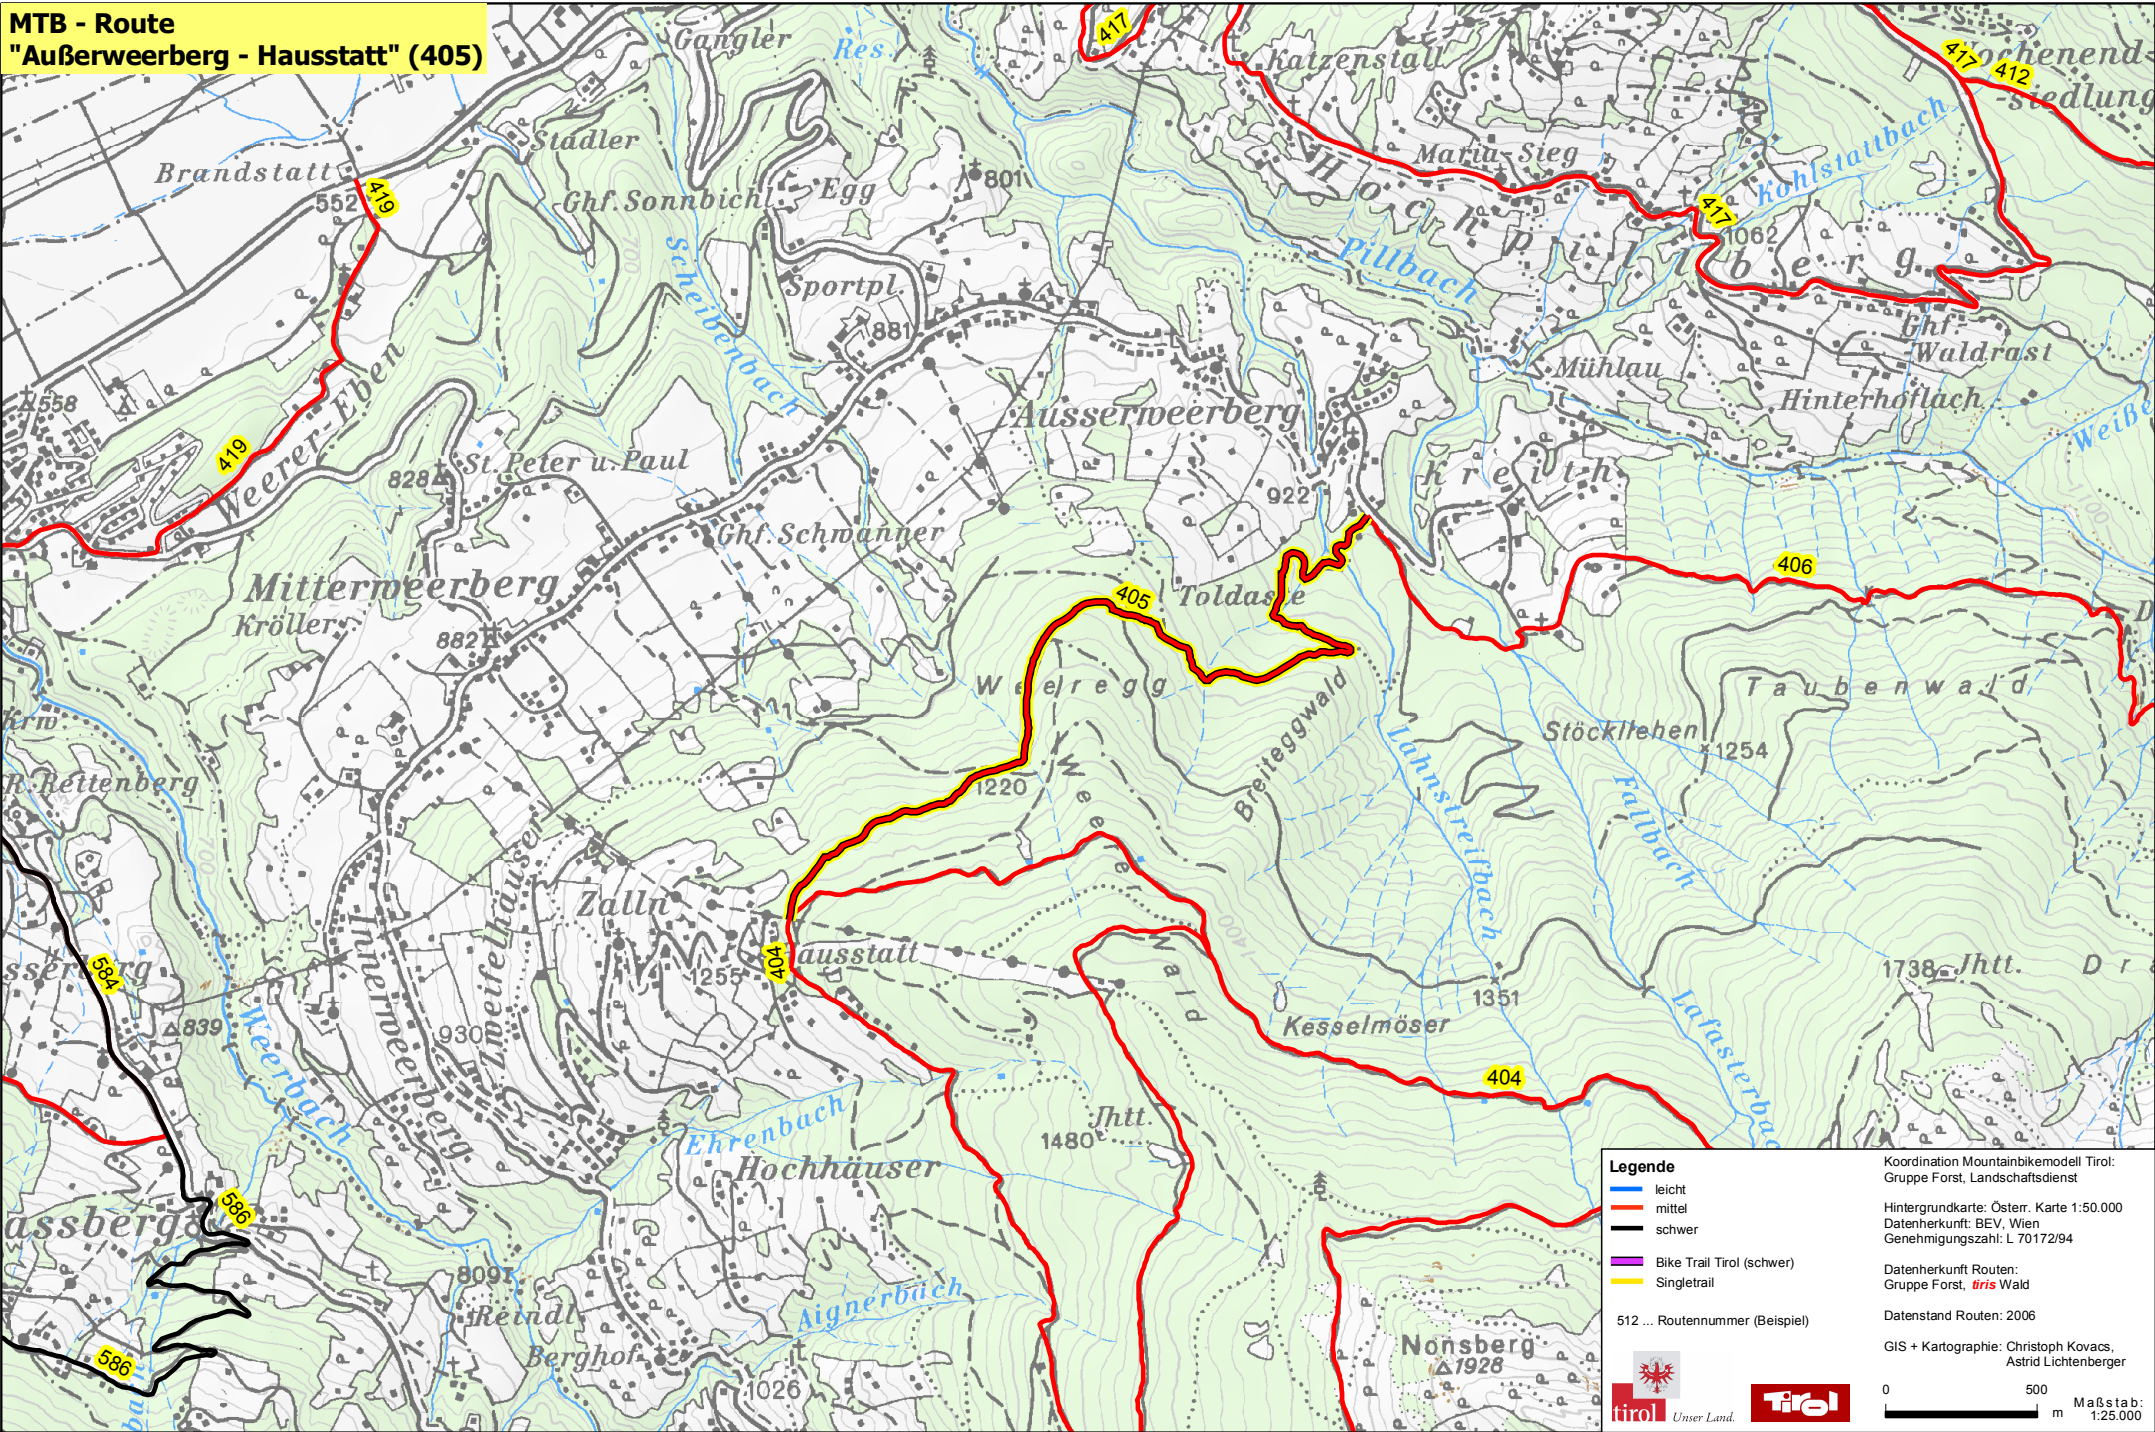

**MTB - Route**  
**"Außerweerberg - Hausstatt" (405)**

**Legende**

- leicht
- mittel
- schwer
- Bike Trail Tirol (schwer)
- Singletrail

512 ... Routennummer (Beispiel)

Koordination Mountainbikemodell Tirol:  
 Gruppe Forst, Landschaftsdienst

Hintergrundkarte: Österr. Karte 1:50.000  
 Datenherkunft: BEV, Wien  
 Genehmigungszahl: L 70172/94

Datenherkunft Routen:  
 Gruppe Forst, **tiris** Wald

Datenstand Routen: 2006

GIS + Kartographie: Christoph Kovacs,  
 Astrid Lichtenberger

0 500 m Maßstab: 1:25.000