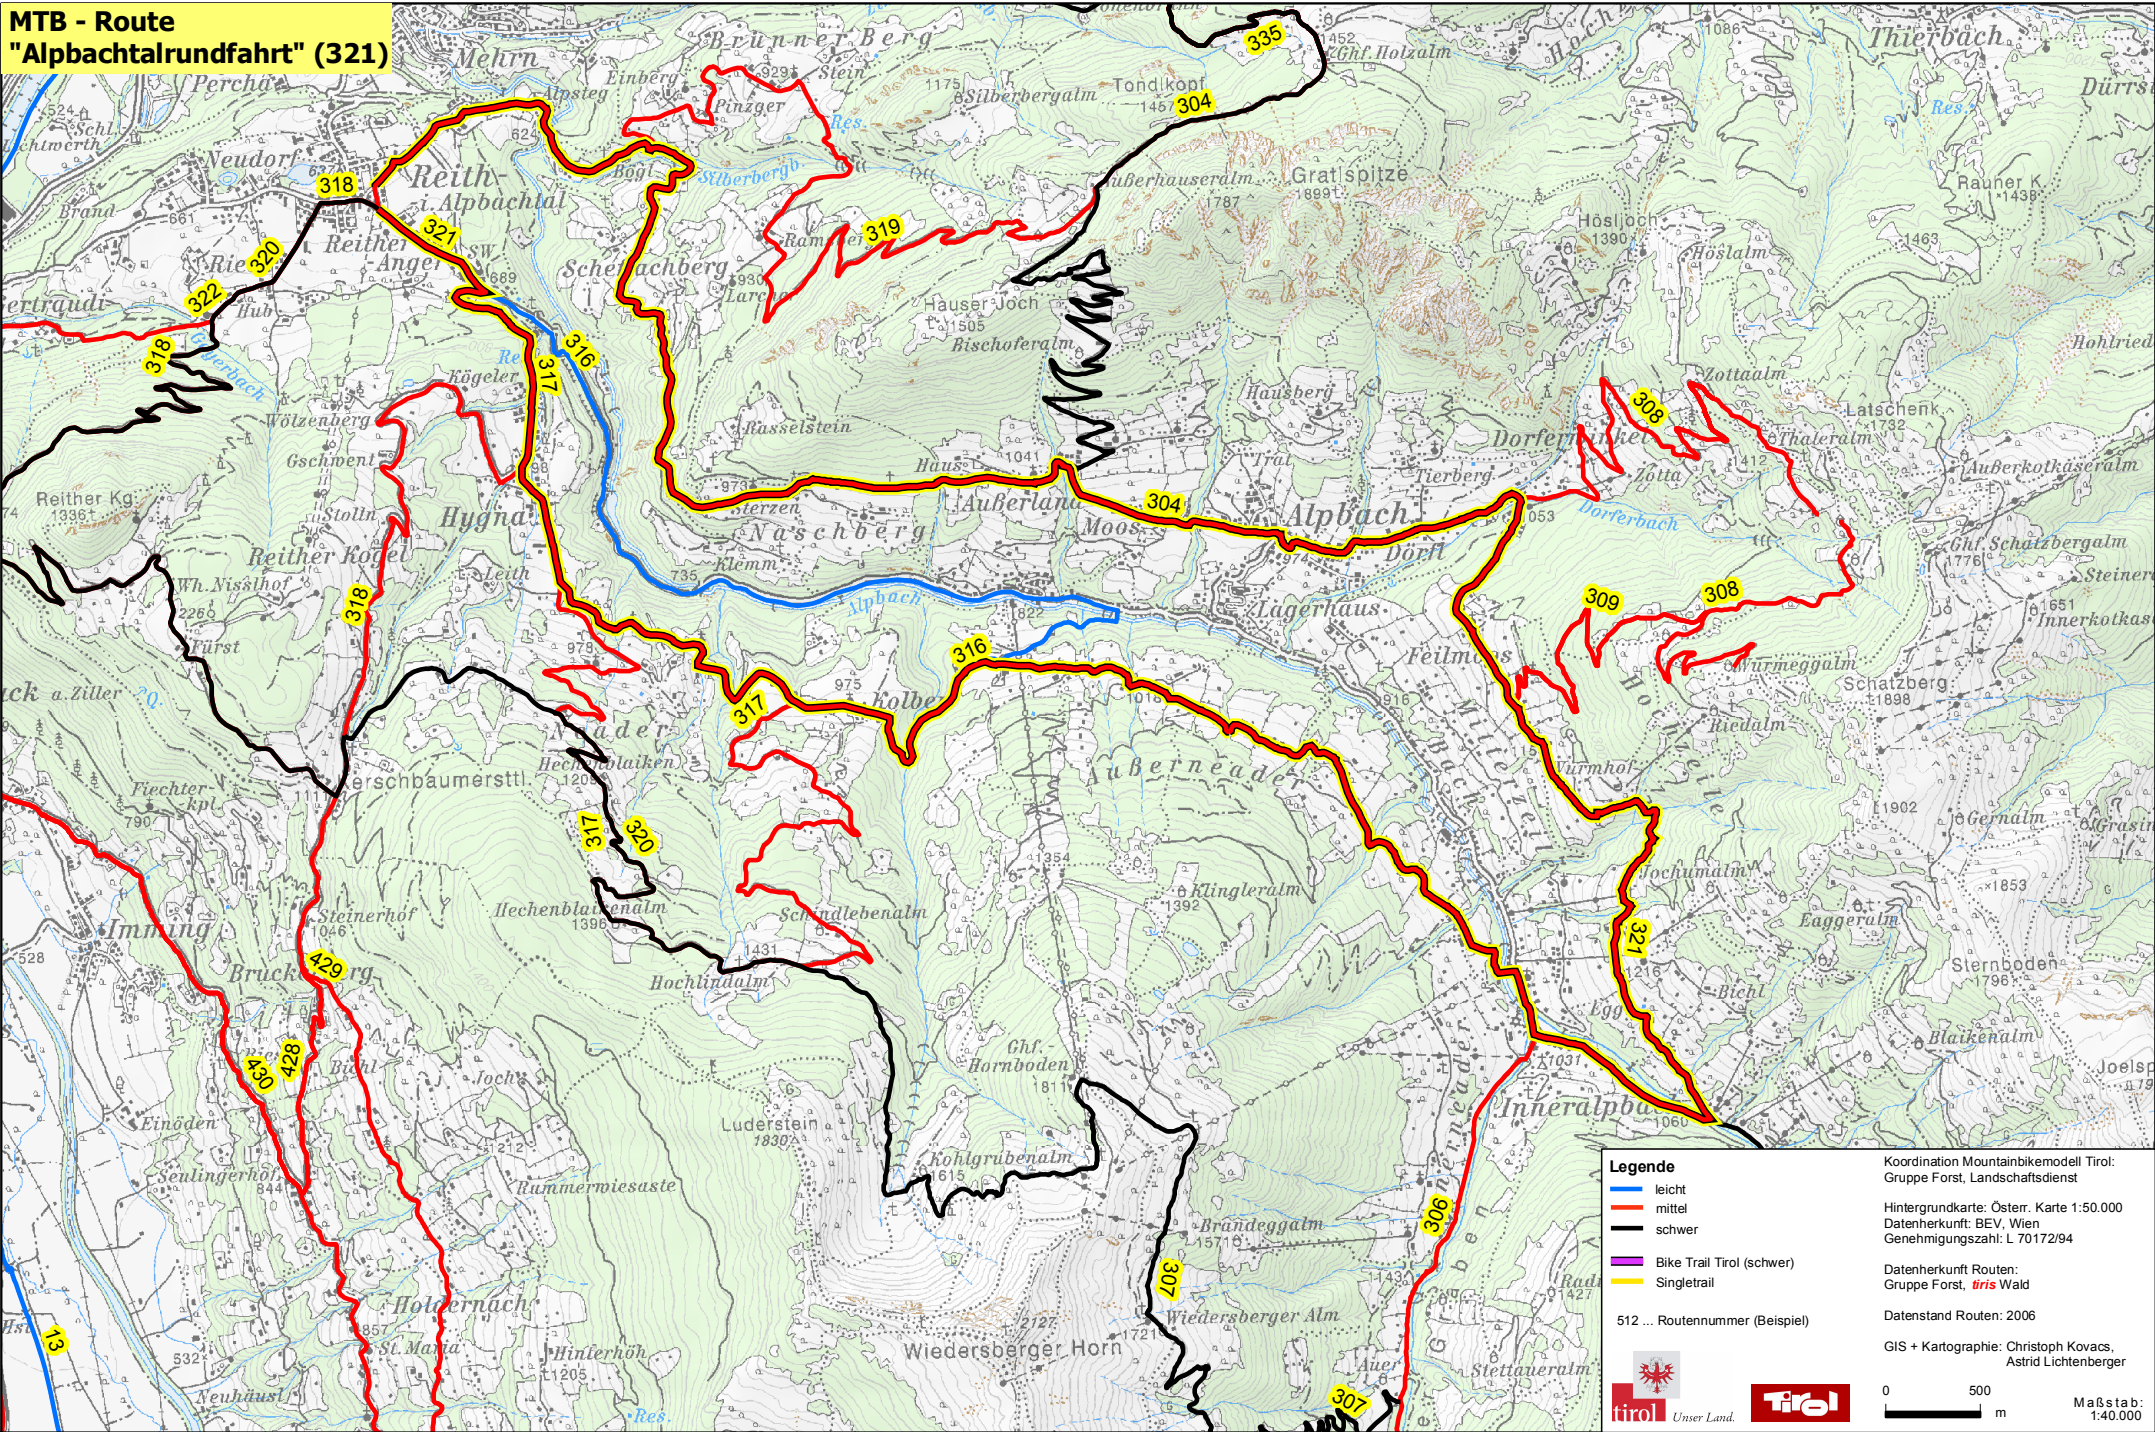

**MTB - Route**  
**"Alpbachtalrundfahrt" (321)**

**Legende**

- leicht
- mittel
- schwer
- Bike Trail Tirol (schwer)
- Singletrail

512 ... Routennummer (Beispiel)

Koordination Mountainbikemodell Tirol:  
 Gruppe Forst, Landschaftsdienst

Hintergrundkarte: Österr. Karte 1:50.000  
 Datenherkunft: BEV, Wien  
 Genehmigungszahl: L 70172/94

Datenherkunft Routen:  
 Gruppe Forst, **fürs** Wald

Datenstand Routen: 2006

GIS + Kartographie: Christoph Kovacs,  
 Astrid Lichtenberger

0 500 m  
 Maßstab: 1:40.000